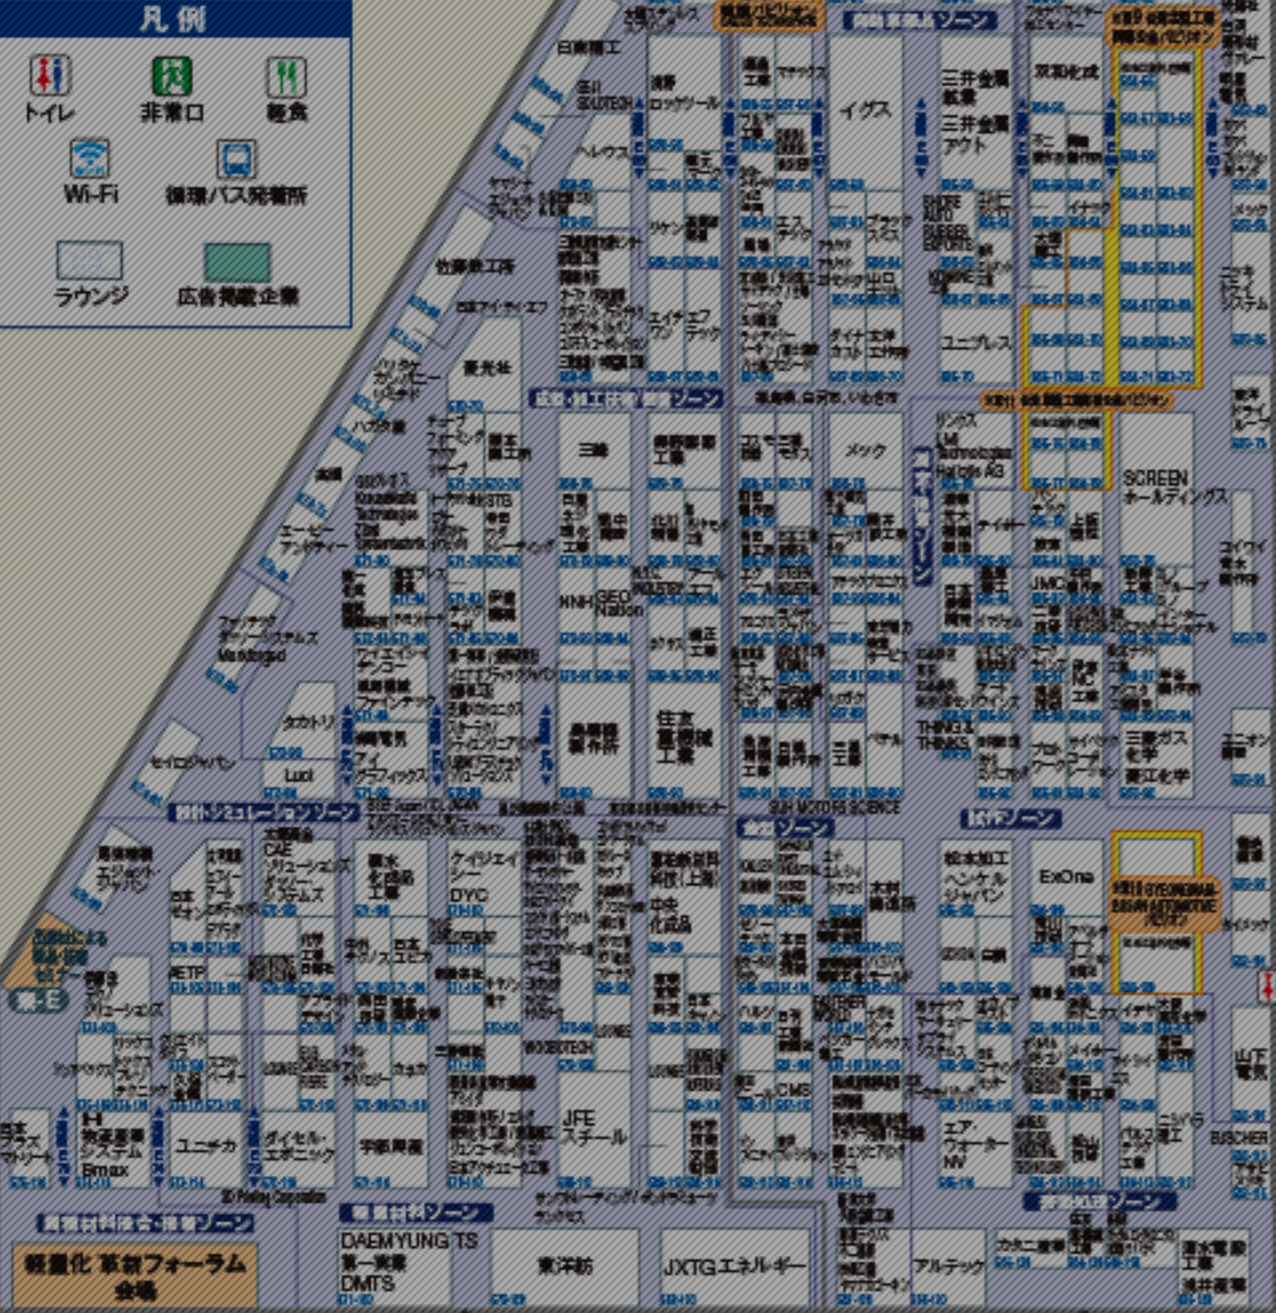

- 凡例**
- トイレ
 - 非常口
 - 飲食
 - Wi-Fi
 - 携帯電話充電所
 - ラウンジ
 - 広告掲載企業

総称: オートモーティブワールド 2018

総称: ネブコン ジャパン 2018

半導体・センサパッケージング技術展 微細加工 EXPO 電子部品・材料 EXPO プリント配線板 EXPO

総称: オートモーティブワールド 2018

総称: ネブコン ジャパン 2018

インターネットネブコン ジャパン