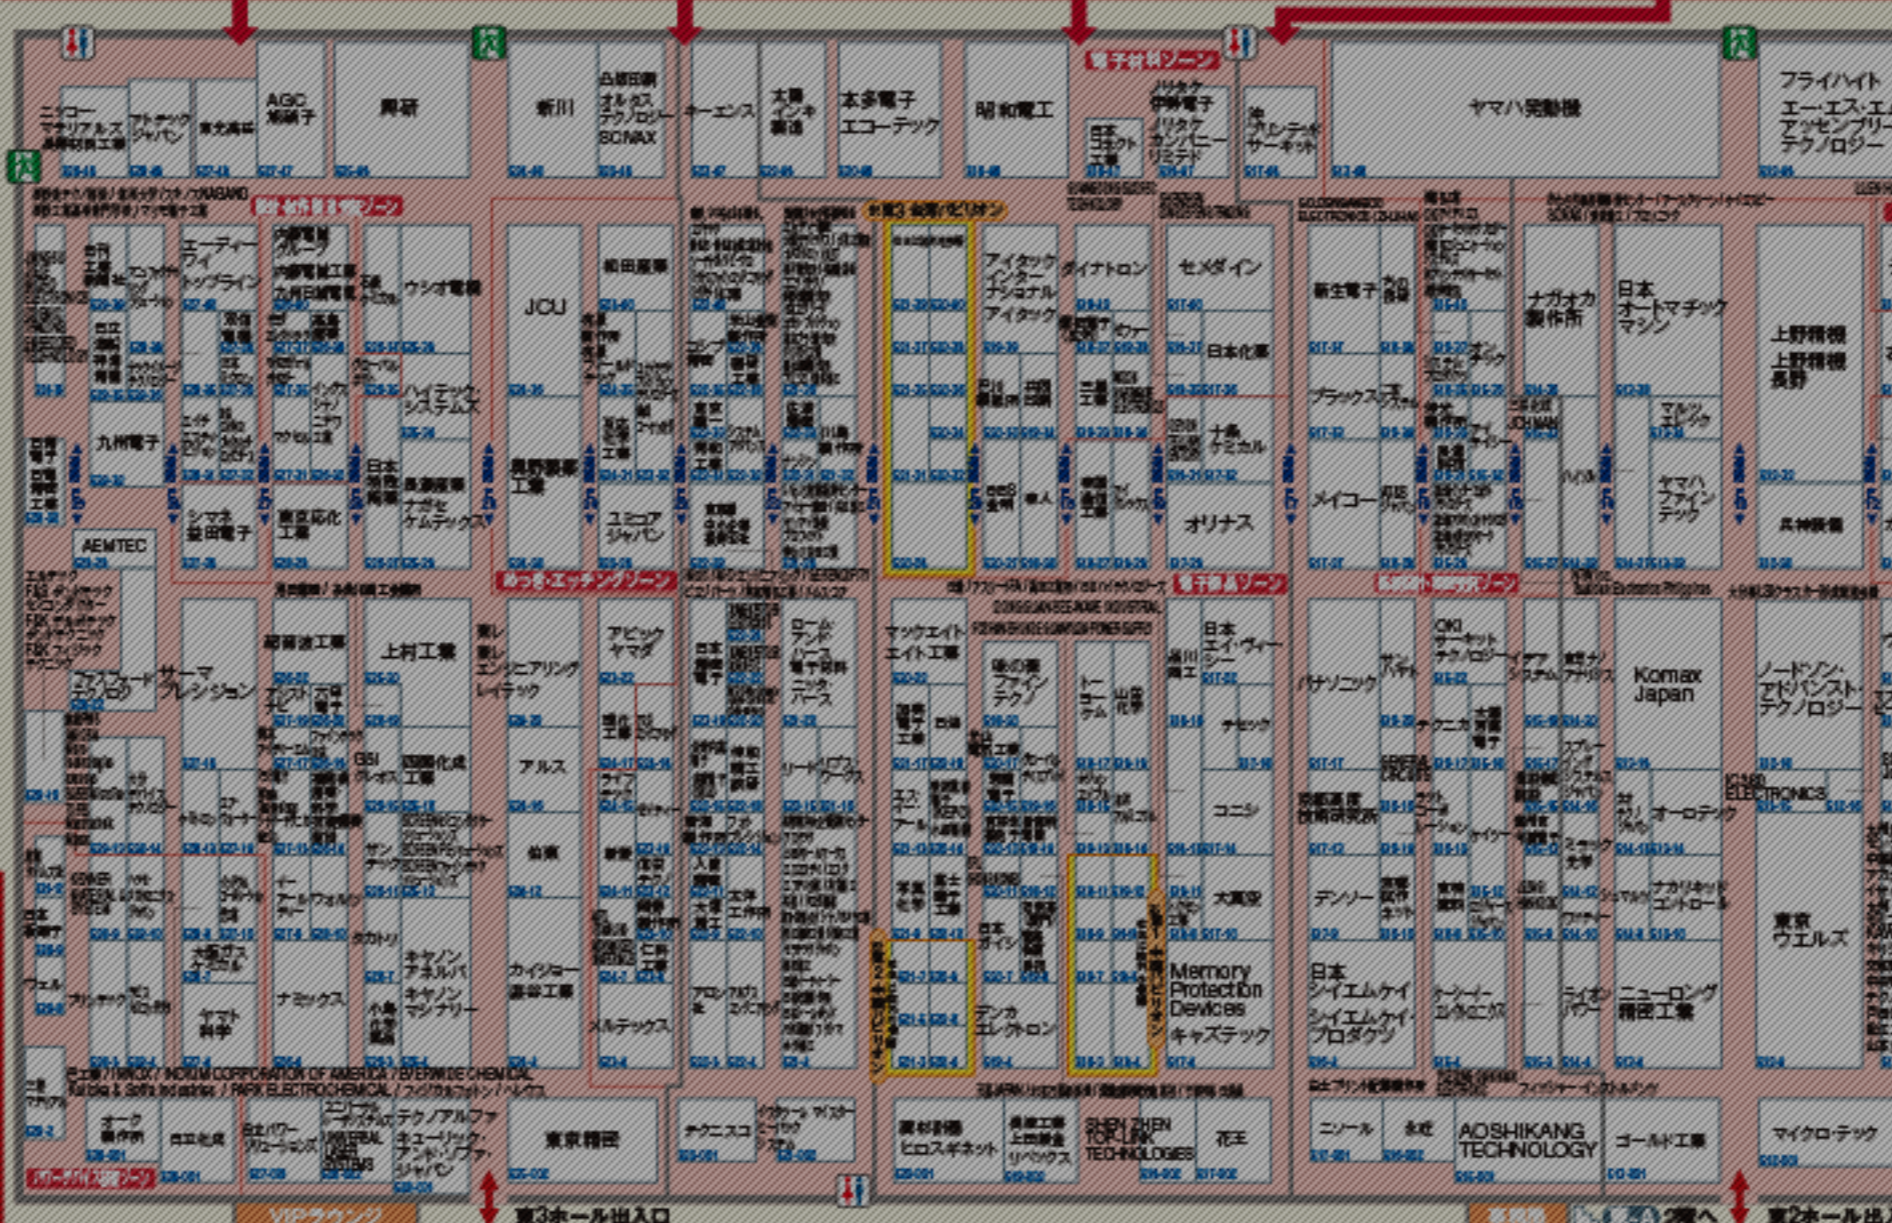

- 凡例**
- トイレ
 - 非常口
 - 飲食
 - Wi-Fi
 - 携帯電話充電所
 - ラウンジ
 - 広告掲載企業

総称: オートモーティブワールド 2018

総称: ネブコン ジャパン 2018

半導体・センサパッケージング技術展 微細加工 EXPO 電子部品・材料 EXPO プリント配線板 EXPO

総称: オートモーティブワールド 2018

総称: ネブコン ジャパン 2018

インターネットネブコン ジャパン